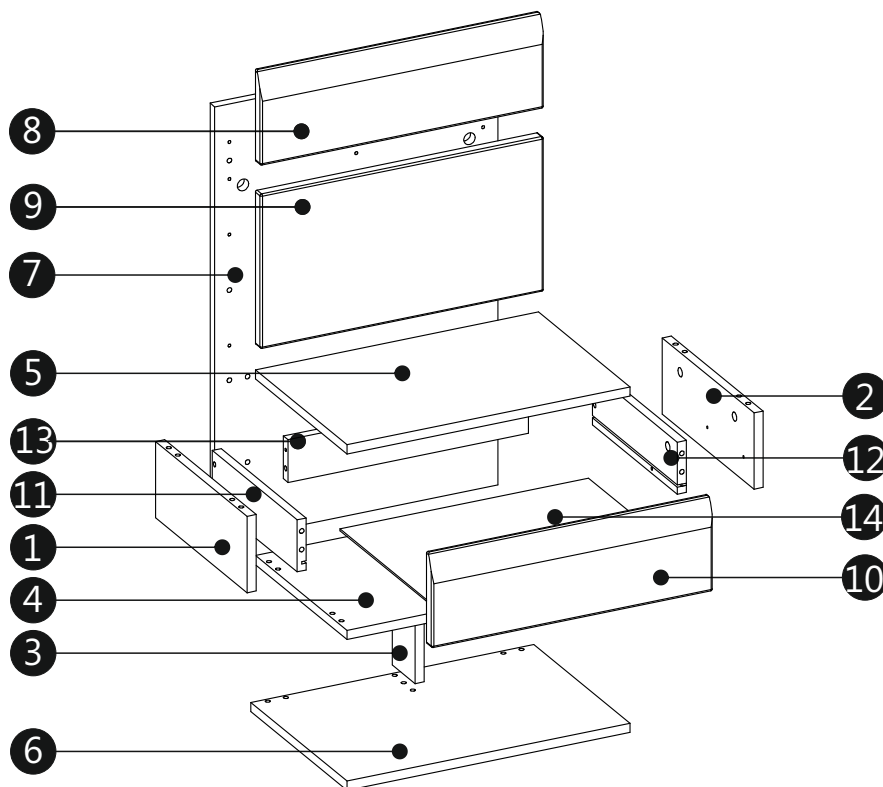

Инструкция по сборке

Набор модульной мебели

«**LINATE**»

Тумба прикроватная 1S/ТУР 95

АН-027.23.00.00

Дата изготовления

Штамп ОТК

ИООО “ АНРЭКС ”

Республика Беларусь, 224025
г.Брест, ул. Катин Бор, 119
тел/факс (+375162) 29-74-68

№ ТС ВУ/112 11.01. ТР025 018 01683

от 29.09.2015
до 31.12.2015

A0 x4 $\varnothing 8 \times 24$ 	A1 x23 $\varnothing 8 \times 35$ 	C2 x8 5 x 13 
E0a x6 	E1 x6 	F1 x1 
G0a x4 	G0b x13 	G1 x17 $\varnothing 7 \times 50$ 
J6 x12 4 x 30 	M x1 	N1 x3 3 x 16 
P1 x2 	T10 x1 310 	

1	324	132	16	x1	1/1
2	324	132	16	x1	1/1
3	120	80	16	x2	1/1
4	500	324	16	x1	1/1
5	500	324	16	x1	1/1
6	500	340	16	x1	1/1
7	754	500	16	x1	1/1
8	500	160	19	x1	1/1
9	500	267	19	x1	1/1
10	496	160	19	x1	1/1
11	300	90	16	x1	1/1
12	300	90	16	x1	1/1
13	425	74	16	x1	1/1
14	439	305	3	x1	1/1