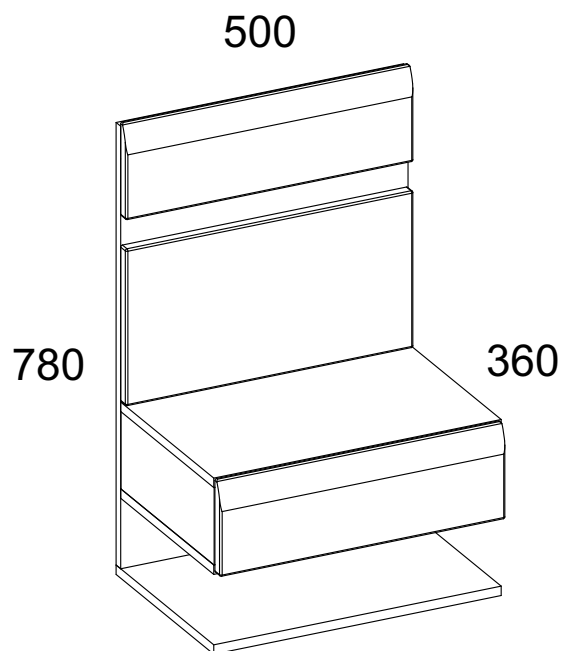

Инструкция по сборке

Набор модульной мебели

«**LINATE**»

Тумба прикроватная 1S/ТУР 95

АН-027.23.00.00

Дата изготовления

Штамп ОТК

ИООО “ АНРЭКС ”

Республика Беларусь, 224025
г.Брест, ул. Катин Бор, 119
тел/факс (+375162) 29-74-68

№ ТС ВУ/112 11.01. ТР025 018 01683

от 29.09.2015
до 31.12.2015

A0 x4 $\varnothing 8 \times 24$ 	A1 x23 $\varnothing 8 \times 35$ 	C2 x8 5 x 13 
E0a x6 	E1 x6 	F1 x1 
G0a x4 	G0b x13 	G1 x17 $\varnothing 7 \times 50$ 
J6 x12 4 x 30 	M x1 	N1 x3 3 x 16 
P1 x2 	T10 x1 310 	

1	324	132	16	x1	1/1
2	324	132	16	x1	1/1
3	120	80	16	x2	1/1
4	500	324	16	x1	1/1
5	500	324	16	x1	1/1
6	500	340	16	x1	1/1
7	754	500	16	x1	1/1
8	500	160	19	x1	1/1
9	500	267	19	x1	1/1
10	496	160	19	x1	1/1
11	300	90	16	x1	1/1
12	300	90	16	x1	1/1
13	425	74	16	x1	1/1
14	439	305	3	x1	1/1